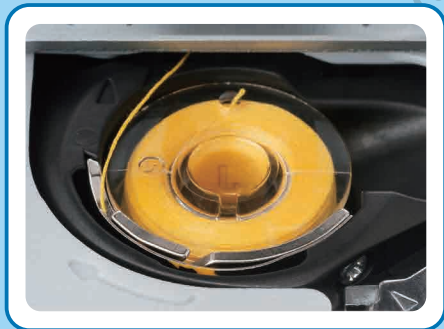

水平全回転カマ

ボビンケースが不要で、下糸のセットがかんたんです。