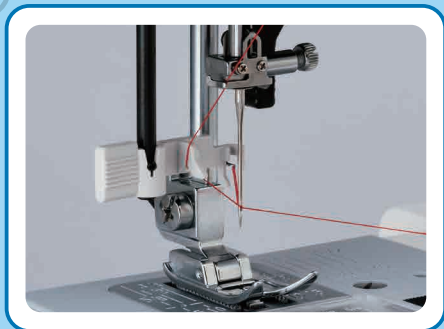

# ミニオンと 楽しくソーイング!

便利なステッチが勢ぞろい!  
シンプル機能の電動ミシンです。

## かんたん糸通し

糸通し器があるので、めんどろな針穴への糸通しがスピーディーにできます。

## 返しぬいレバー

使いやすい大きなレバー。ラクに操作ができます。