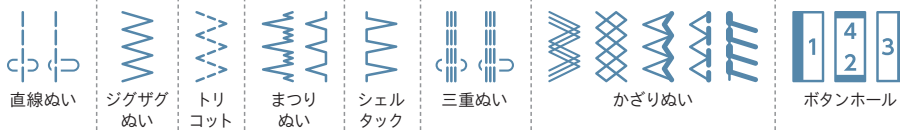

便利なステッチ

ソーイングに必要なステッチがそろっています!

M200FD

オープン価格

サイズ: 幅382mm × 奥行161mm × 高さ282mm
質量: 5.2kg(本体のみ) JAN: 4933621390006

! 安全に関する
ご注意

●正しく安全にお使いいただくため、ご使用前に必ず「取扱説明書」をよくご覧になってください。

●熱、湿気、ホコリなどの影響や、使用の度合いにより部品が劣化し、故障やけがの原因になることがあります。異常を感じた場合はすぐに操作を停止し、お買い上げの販売店までご連絡ください。

お求めとアフターサービスは...

JANOME

蛇の目ミシン工業株式会社

東京都八王子市狭間町1463 TEL042(661)2600

<https://www.janome.co.jp>

お客様相談室 **0120-026-557** 受付時間: 平日 9:00~12:00
13:00~17:00

※お買い上げの販売店で、お買い上げ年月日、販売店名など必要な事項を記入した保証書をお受け取りになり、保管してください。
※カラー印刷の為、実際の商品の色と多少異なる場合があります。また、商品改良の為、仕様の一部を予告なく変更する場合がありますので、ご了承ください。