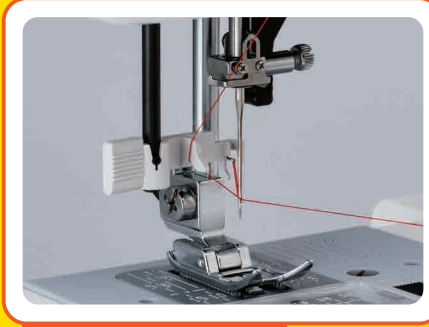

J320M

JANOME

ILLUMINATION PRESENTS
MINIONS

ミニオンと

楽しくソーイング!

ミニオンと 楽しくソーイング!

遊び心満載の30ステッチ!
かんたん操作のコンピュータミシンです。

見やすいLED表示

模様番号やぬい目の設定を大きく見やすく表示。

かんたん糸通し

糸通し器があるので、めんどろな針穴への糸通しがスピーディーにできます。

フリーアーム

補助テーブルを外すと、フリーアームになります。袖口やズボンの裾など、筒ぬいにとても便利です。

水平全回転カマ

ボビンケースが不要で、下糸のセットがカンタンです。

上下停針ボタン

針の停止位置を切りかえられます。布の引き出しには針上停止、角ぬいには針下停止が便利です。

止めぬいボタン

止めぬいボタンを押すと、止めぬいをして自動で止まります。

便利でうれしい 30種類の ステッチ

J320M
77,000円(税込)

サイズ: 幅384mm × 奥行163mm × 高さ282mm
質量: 4.7kg(本体のみ)

安全に関する
ご注意

●正しく安全にお使いいただくため、ご使用前に必ず
「取扱説明書」をよくご覧になってください。