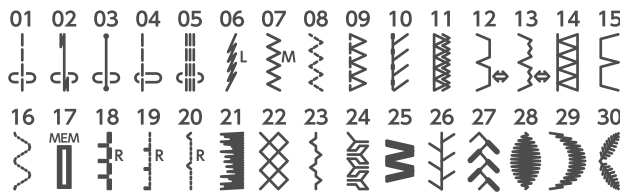

J320M

JANOME

ILLUMINATION PRESENTS
MINIONS

ミニオンと

楽しくソーイング!

ミニオンと 楽しくソーイング!

遊び心満載の30ステッチ!
かんたん操作のコンピュータミシンです。

見やすいLED表示

模様番号やぬい目の設定を大きく見やすく表示。

かんたん糸通し

糸通し器があるので、めんどろな針穴への糸通しがスピーディーにできます。

フリーアーム

補助テーブルを外すと、フリーアームになります。袖口やズボンの裾など、筒ぬいにとても便利です。

水平全回転カマ

ボビンケースが不要で、下糸のセットがカンタンです。

上下停針ボタン

針の停止位置を切りかえられます。布の引き出しには針上停止、角ぬいには針下停止が便利です。

止めぬいボタン

止めぬいボタンを押すと、止めぬいをして自動で止まります。

便利でうれしい 30種類の ステッチ

J320M
77,000円(税込)

サイズ: 幅384mm × 奥行163mm × 高さ282mm
質量: 4.7kg(本体のみ)

安全に関する
ご注意

●正しく安全にお使いいただくため、ご使用前に必ず
「取扱説明書」をよくご覧になってください。