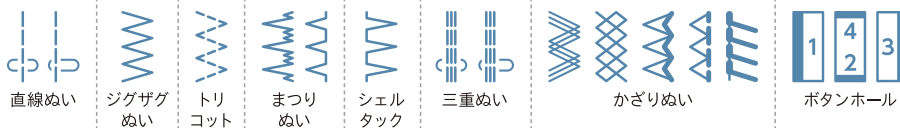

便利なステッチが勢ぞろい!
シンプル機能の電動ミシンです。

かんたん糸通し

糸通し器があるので、めんどろな針穴への糸通しがスピーディーにできます。

模様選択

模様選択はダイヤル式。ぬいたい模様がかんたんに選べます。

フリーアーム

補助テーブルを外すと、フリーアームになります。袖口やズボンの裾など、筒ぬいにとても便利です。

水平全回転カマ

ボビンケースが不要で、下糸のセットがかんたんです。

返しぬいレバー

使いやすい大きなレバー。ラクに操作ができます。

フットコントローラー

両手が使えるフットコントローラータイプ。足元でぬいの操作ができます。

便利なステッチ

ソーイングに必要なステッチがそろっています!

M200FD