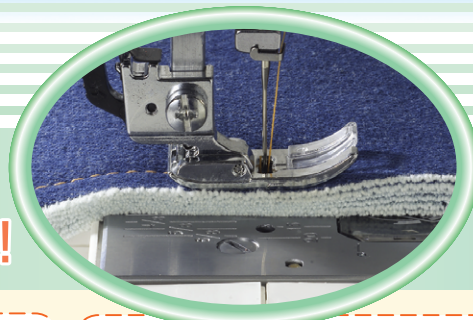

JS30

パワフル貫通力!!
デニム地も重ねぬいがOK!!