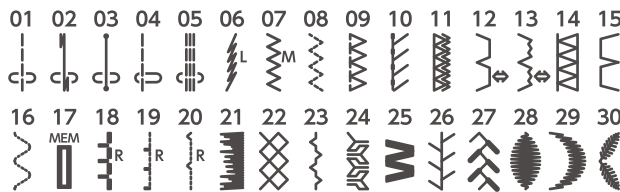

## 見やすいLED表示

模様番号やぬい目の設定を大きく見やすく表示。

## 水平全回転カマ

ボビンケースが不要で、下糸のセットがカンタンです。

## 上下停針ボタン

針の停止位置を切りかえられます。布の引き出しには針上停止、角ぬいには針下停止が便利です。

## 止めぬいボタン

止めぬいボタンを押すと、止めぬいをして自動で止まります。

便利でうれしい  
30種類の  
ステッチ

J320M  
77,000円(税込)

サイズ: 幅384mm × 奥行き163mm × 高さ282mm  
質量: 4.7kg(本体のみ)

安全に関する  
ご注意

●正しく安全にお使いいただくため、ご使用前に必ず「取扱説明書」をよくご覧になってください。

●熱、湿気、ホコリなどの影響や、使用の度合いにより部品が劣化し、故障やけがの原因になることがあります。異常を感じた場合はすぐに操作を停止し、お買い上げの販売店までご連絡ください。