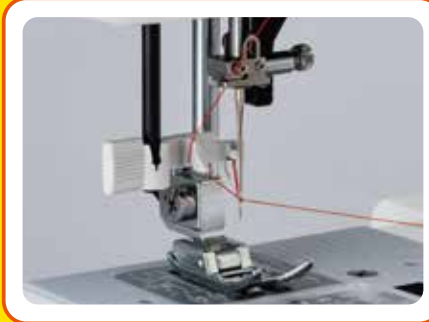

# ミニオンと 楽しくソーイング!

遊び心満載の30ステッチ!  
かんたん操作のコンピュータミシンです。

## かんたん糸通し

糸通し器があるので、めんどろな針穴への糸通しがスピーディーにできます。