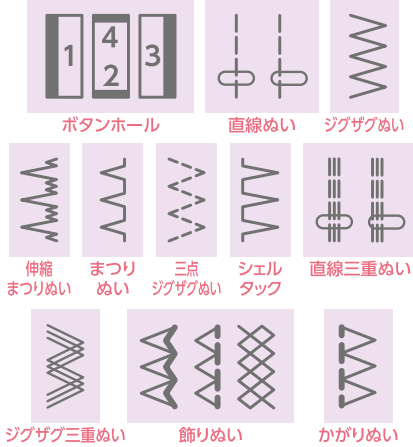

シンプル機能でらくらく手づくり!

F150

便利なステッチ勢揃い!

水平全回転カマ
ボビンケース不要でセットがカンタン。音も静かです。

かんたん糸通し
めんどうな糸通しがスピーディにできます。

パワフル貫通力
デニムなどの厚手の布地もスイスイ。力強いミシンです。

糸抜けストッパー
糸抜けストッパーが天びんからの糸ハズレを防ぎます。

スムーズ送り
薄物のぬい始めを安定させる4枚送り歯を採用しました。

目とびを防ぐかがり押さえ
ジャノメ独自の目とび防止ブラシがきれいなぬい目をキープします。

フットコントローラー
足元で操作ができるので、両手が使えて便利です。

収納にも便利!

ミシンを守る
ハードケースが
付いています

F150

58,300円(税込)

サイズ/幅420mm × 奥行170mm × 高さ300mm
質量/8.0kg(本体のみ)

安全に関する
ご注意