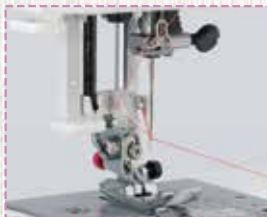

シンプル機能でらくらく手づくり!

F150

便利なステッチ勢揃い!

水平全回転カマ
ボビンケース不要でセットがカンタン。音も静かです。

かんたん糸通し
めんどうな糸通しがスピーディにできます。

パワフル貫通力
デニムなどの厚手の布地もスイスイ。力強いミシンです。

糸抜けストッパー
糸抜けストッパーが天びんからの糸ハズレを防ぎます。

スムーズ送り
薄物のぬい始めを安定させる4枚送り歯を採用しました。

目とびを防ぐかがり押さえ
ジャノメ独自の目とび防止ブラシがきれいなぬい目をキープします。

フットコントローラー
足元で操作ができるので、両手が使えて便利です。

収納にも便利!

ミシンを守る
ハードケースが
付いています

F150

58,300円(税込)

サイズ/幅420mm × 奥行170mm × 高さ300mm
質量/8.0kg(本体のみ)

安全に関する
ご注意